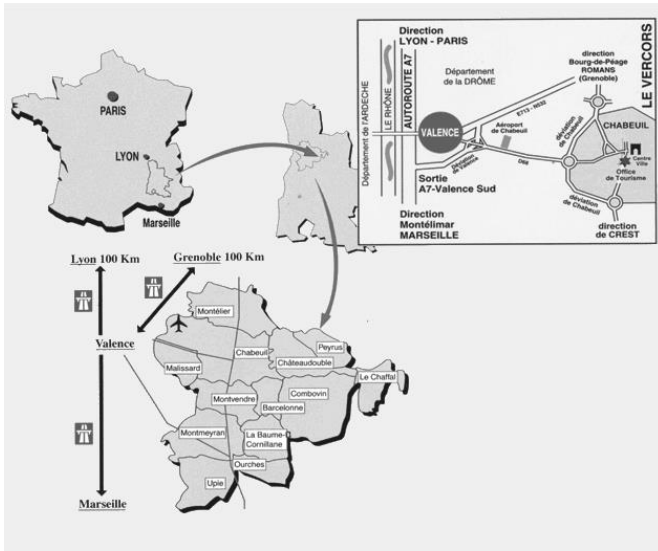

Accès

A49 n°6 sortie Chabeuil

A7 sortie Valence sud, direction Grenoble,
sortie n°34 direction Chabeuil.

Suivre Barcelonne /Centre Culturel.

I.P.N.S.

Déroulement du stage

Samedi 26 septembre :

Accueil à partir de 13h30